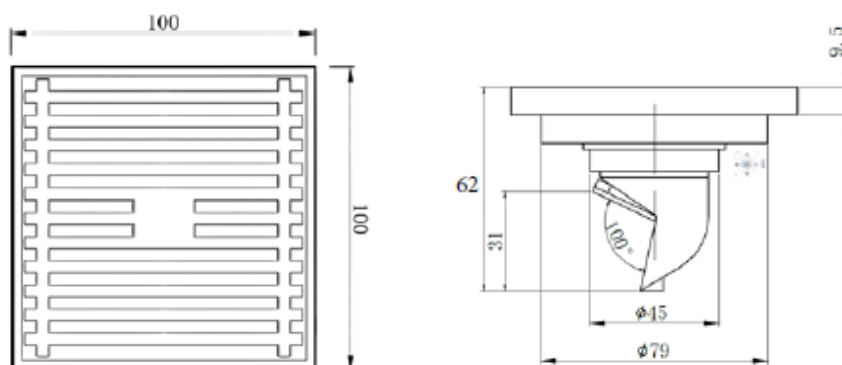

Floor Drain

地漏

Material: brass

材质: 黄铜

型号	表面处理	W x H x D in mm
FPQ107BR	拉丝黄铜	100 x 100 x 62

卫浴五金-清洁保养指导:

- 用柔软的纯棉布沾低浓度肥皂水擦拭产品表面，再用干净的绵布轻柔擦干表面，以保证表面光泽亮丽。
- 切勿使用含有漂白剂、磨损性或洗涤性的清洁剂，类似产品会损坏镀铬表面。