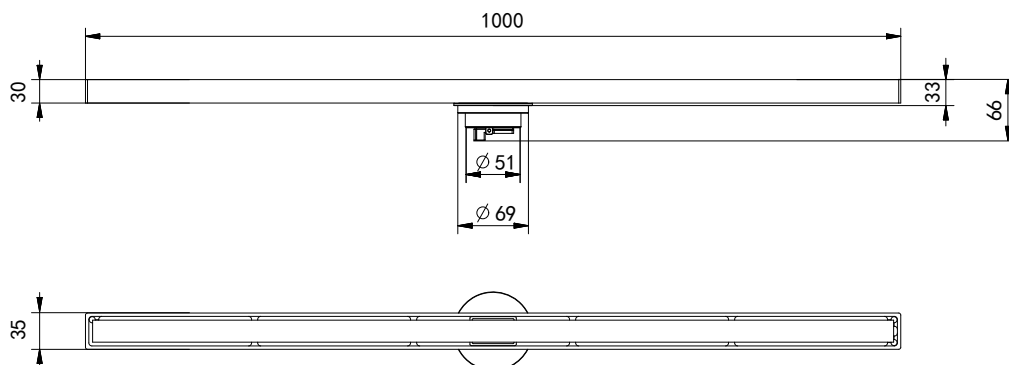

Floor Drain

线性地漏

Material: Stainless Steel

材质：不锈钢

型号	表面处理	W x H x D in mm
FPT194-1000	拉丝	1000 x 35 x 66

卫浴五金-清洁保养指导：

- 用柔软的纯棉布沾低浓度肥皂水擦拭产品表面，再用干净的棉布轻柔擦干表面，以保证表面光泽亮丽。
- 切勿使用含有漂白剂、磨损性或洗涤性的清洁剂，类似产品会损坏产品表面。