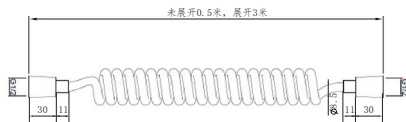

产品信息

卫浴五金

工程系列

Project Line 喷枪

型号	颜色	W x H x D
820171	镀铬	请查看单个尺寸图

主体材质	黄铜
阀芯	铜+陶瓷阀芯
把手	7字形, 材质塑料镀铬
软管	G1/2*G1/2, 灰色, 展开长度3米左右
进水端	G1/2, 20.7 ± 0.1mm
喷枪出水端	G1/2, 20.7 ± 0.1mm

安装注意事项 Installation

- 1、自出货之日起, 产品质保2年, 在质保期内正常使用情况下, 由于产品本身导致的故障问题。艾利秀将负责免费维修或调换配件, 具体可向销售方咨询;
- 2、务必按照艾利秀官方说明书和安装视频要求进行安装, 未按要求安装所造成的产品损坏, 仅提供有偿维修服务;
- 3、安装完成后, 如产品表面有随附的保护膜, 请勿在大保洁前撕除。
- 4、切勿使用带有腐蚀性 (强酸或强碱) 的清洁剂以及粗糙带有研磨作用的抹布来清洁产品;
- 5、产品需要维修或更换时, 请保留好维修前的外观照片, 尽量用原包装将产品保护妥当并寄回, 以免物流过程中产生磕碰, 造成纠纷;