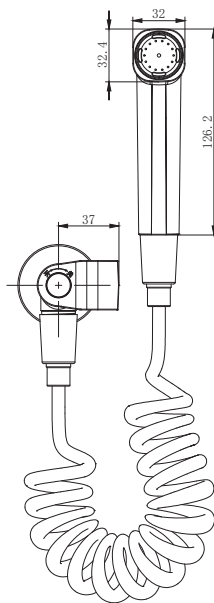

产品信息

卫浴五金

工程系列

Project Line 喷枪

型号	颜色	W x H x D
820171	镀铬	请查看单个尺寸图

主体材质	黄铜
阀芯	铜+陶瓷阀芯
把手	7字形, 材质塑料镀铬
软管	G1/2*G1/2, 灰色, 展开长度3米左右
进水端	G1/2, 20.7 ± 0.1mm
喷枪出水端	G1/2, 20.7 ± 0.1mm

安装注意事项 Installation

- 1、自出货之日起, 产品质保2年, 在质保期内正常使用情况下, 由于产品本身导致的故障问题。艾利秀将负责免费维修或调换配件, 具体可向销售方咨询;
- 2、务必按照艾利秀官方说明书和安装视频要求进行安装, 未按要求安装所造成的产品损坏, 仅提供有偿维修服务;
- 3、安装完成后, 如产品表面有随附的保护膜, 请勿在大保洁前撕除。
- 4、切勿使用带有腐蚀性 (强酸或强碱) 的清洁剂以及粗糙带有研磨作用的抹布来清洁产品;
- 5、产品需要维修或更换时, 请保留好维修前的外观照片, 尽量用原包装将产品保护妥当并寄回, 以免物流过程中产生磕碰, 造成纠纷;