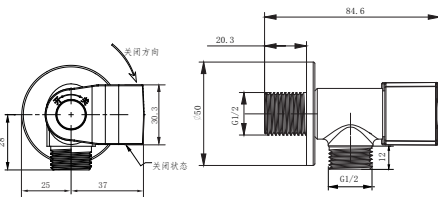

产品信息

卫浴五金

工程系列

Project Line 喷枪

型号	颜色	W x H x D
820171	镀铬	请查看单个尺寸图

主体材质	黄铜
阀芯	铜+陶瓷阀芯
把手	7字形, 材质塑料镀铬
软管	G1/2*G1/2, 灰色, 展开长度3米左右
进水端	G1/2, 20.7 ± 0.1mm
喷枪出水端	G1/2, 20.7 ± 0.1mm

安装注意事项 Installation

- 1、自出货之日起, 产品质保2年, 在质保期内正常使用情况下, 由于产品本身导致的故障问题。艾利秀将负责免费维修或调换配件, 具体可向销售方咨询;
- 2、务必按照艾利秀官方说明书和安装视频要求进行安装, 未按要求安装所造成的产品损坏, 仅提供有偿维修服务;
- 3、安装完成后, 如产品表面有随附的保护膜, 请勿在大保洁前撕除。
- 4、切勿使用带有腐蚀性 (强酸或强碱) 的清洁剂以及粗糙带有研磨作用的抹布来清洁产品;
- 5、产品需要维修或更换时, 请保留好维修前的外观照片, 尽量用原包装将产品保护妥当并寄回, 以免物流过程中产生磕碰, 造成纠纷;