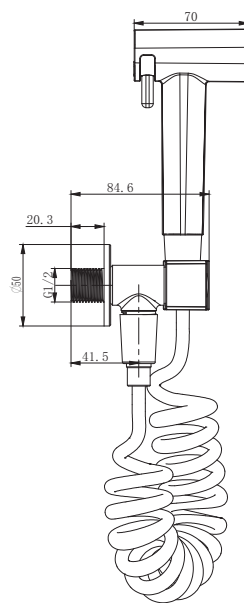

产品信息

卫浴五金

工程系列

Project Line 喷枪

型号	颜色	W x H x D
820171	镀铬	请查看单个尺寸图

主体材质	黄铜
阀芯	铜+陶瓷阀芯
把手	7字形, 材质塑料镀铬
软管	G1/2*G1/2, 灰色, 展开长度3米左右
进水端	G1/2, 20.7 ± 0.1mm
喷枪出水端	G1/2, 20.7 ± 0.1mm

安装注意事项 Installation

- 1、自出货之日起, 产品质保2年, 在质保期内正常使用情况下, 由于产品本身导致的故障问题。艾利秀将负责免费维修或调换配件, 具体可向销售方咨询;
- 2、务必按照艾利秀官方说明书和安装视频要求进行安装, 未按要求安装所造成的产品损坏, 仅提供有偿维修服务;
- 3、安装完成后, 如产品表面有随附的保护膜, 请勿在大保洁前撕除。
- 4、切勿使用带有腐蚀性 (强酸或强碱) 的清洁剂以及粗糙带有研磨作用的抹布来清洁产品;
- 5、产品需要维修或更换时, 请保留好维修前的外观照片, 尽量用原包装将产品保护妥当并寄回, 以免物流过程中产生磕碰, 造成纠纷;