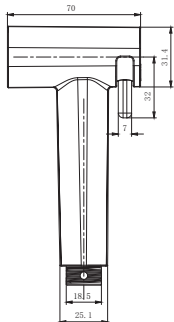

产品信息

卫浴五金

工程系列

Project Line 喷枪

型号	颜色	W x H x D
820171	镀铬	请查看单个尺寸图

主体材质	黄铜
阀芯	铜+陶瓷阀芯
把手	7字形, 材质塑料镀铬
软管	G1/2*G1/2, 灰色, 展开长度3米左右
进水端	G1/2, 20.7 ± 0.1mm
喷枪出水端	G1/2, 20.7 ± 0.1mm

安装注意事项 Installation

- 1、自出货之日起, 产品质保2年, 在质保期内正常使用情况下, 由于产品本身导致的故障问题。艾利秀将负责免费维修或调换配件, 具体可向销售方咨询;
- 2、务必按照艾利秀官方说明书和安装视频要求进行安装, 未按要求安装所造成的产品损坏, 仅提供有偿维修服务;
- 3、安装完成后, 如产品表面有随附的保护膜, 请勿在大保洁前撕除。
- 4、切勿使用带有腐蚀性 (强酸或强碱) 的清洁剂以及粗糙带有研磨作用的抹布来清洁产品;
- 5、产品需要维修或更换时, 请保留好维修前的外观照片, 尽量用原包装将产品保护妥当并寄回, 以免物流过程中产生磕碰, 造成纠纷;