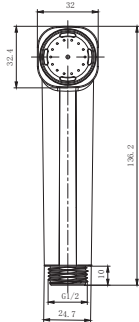

产品信息

卫浴五金

工程系列

Project Line 喷枪

型号	颜色	W x H x D
820171	镀铬	请查看单个尺寸图

主体材质	黄铜
阀芯	铜+陶瓷阀芯
把手	7字形, 材质塑料镀铬
软管	G1/2*G1/2, 灰色, 展开长度3米左右
进水端	G1/2, 20.7 ± 0.1mm
喷枪出水端	G1/2, 20.7 ± 0.1mm

安装注意事项 Installation

- 1、自出货之日起, 产品质保2年, 在质保期内正常使用情况下, 由于产品本身导致的故障问题。艾利秀将负责免费维修或调换配件, 具体可向销售方咨询;
- 2、务必按照艾利秀官方说明书和安装视频要求进行安装, 未按要求安装所造成的产品损坏, 仅提供有偿维修服务;
- 3、安装完成后, 如产品表面有随附的保护膜, 请勿在大保洁前撕除。
- 4、切勿使用带有腐蚀性 (强酸或强碱) 的清洁剂以及粗糙带有研磨作用的抹布来清洁产品;
- 5、产品需要维修或更换时, 请保留好维修前的外观照片, 尽量用原包装将产品保护妥当并寄回, 以免物流过程中产生磕碰, 造成纠纷;