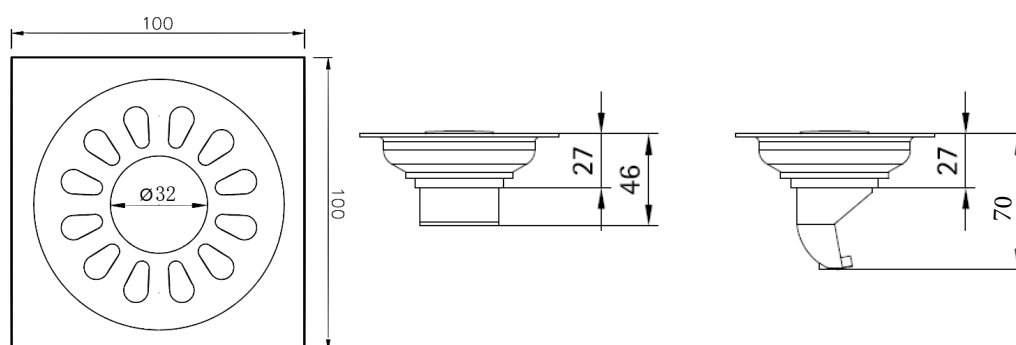

产品信息

卫浴五金

Floor Drain

Floor Drain

洗衣机地漏

Material: Stainless Steel

材质：不锈钢

型号	表面处理	W x H x D in mm
FPG221	拉丝	100 x 100 x 70