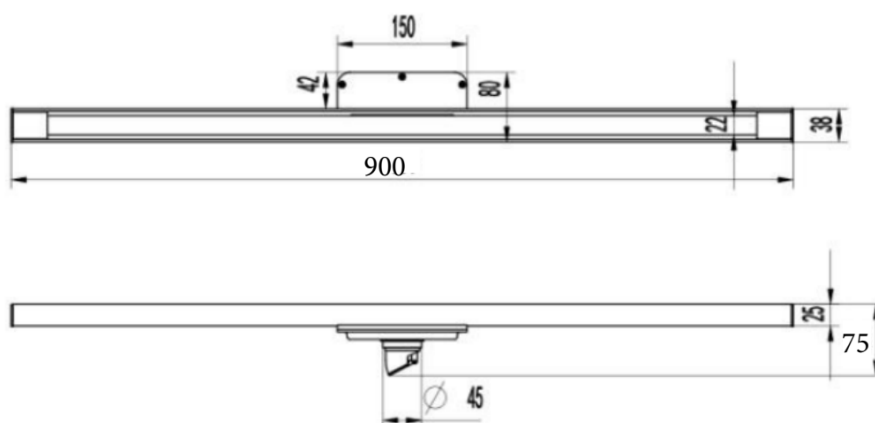

Floor Drain

线性地漏

Material: Brass

材质：黄铜

型号	表面处理	W x H x D in mm
FPQ172-900	镀镍拉丝	900 x 38 x 75

卫浴五金-清洁保养指导：

- 用柔软的纯棉布沾低浓度肥皂水擦拭产品表面，再用干净的棉布轻柔擦干表面，以保证表面光泽亮丽。
- 切勿使用含有漂白剂、磨损性或洗涤性的清洁剂，类似产品会损坏产品表面。