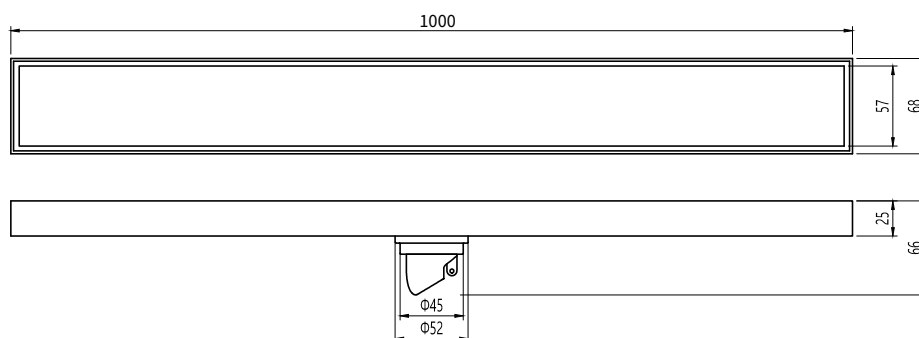

## Floor Drain

### 地漏

Material: Stainless Steel

材质：不锈钢

型号	阀芯	表面处理	W x H x D in mm
FPQ143-1000	黑色阀芯	拉丝	1000 x 68 x 66