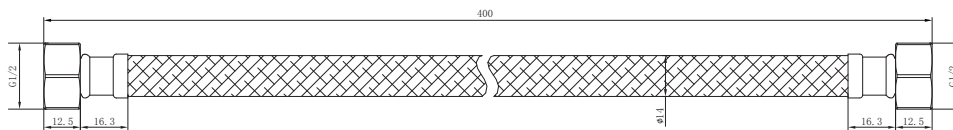

## Hose 软管

型号	颜色	W x H x D
902003-40	银色	Φ14 x 400 mm

内管	TPV
螺帽	铜镀镍，铜芯
编织管	304不锈钢编织
功能特点	内含弹簧防折弯
连接口径	G1/2 * G1/2