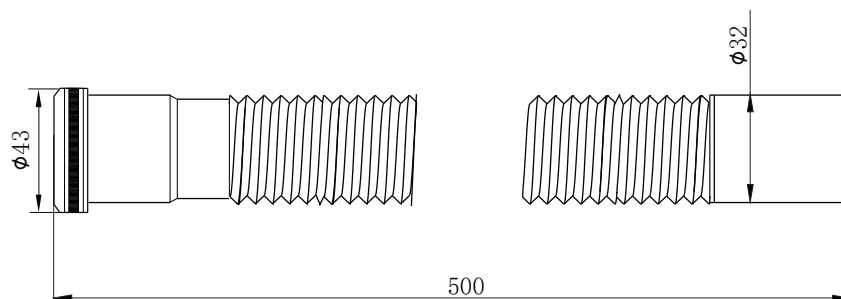

## Corrugated basin drain pipe 波纹台盆下水管

型号	颜色	W x H x D
904101-50	镀铬	500 x 43 x 43 mm

产品材质	黄铜
下水方式	墙排/地排下水
功能特点	可弯曲、直插式
排水管尺寸	国标32mm排水管