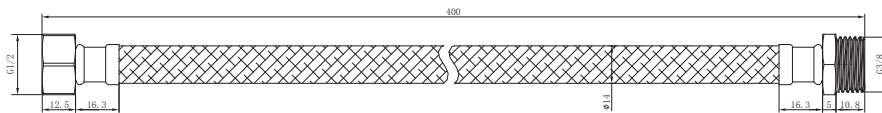

产品信息

卫浴五金

Hose 软管

型号	颜色	W x H x D
902006-40	银色	Φ14 x 400 mm

内管	TPV
螺帽	铜镀镍，铜芯，铜外牙
编织管	304不锈钢编织
功能特点	内含弹簧防折弯
连接口径	G1/2 * G3/8 (外牙)

安装注意事项 Installation

- 1、务必按照艾利秀官方说明书和安装视频要求进行安装，未按要求安装所造成的产品损坏，仅提供有偿维修服务；
- 2、安装完成后，请检查各连接处是否连接紧密，已保证产品出水正常；
- 3、切勿使用带有腐蚀性（强酸或强碱）的清洁剂以及粗糙带有研磨作用的抹布来清洁产品；
- 4、产品需要维修或更换时，请保留好维修前的外观照片，尽量用原包装将产品保护妥当并寄回，以免物流过程中产生磕碰，造成纠纷。