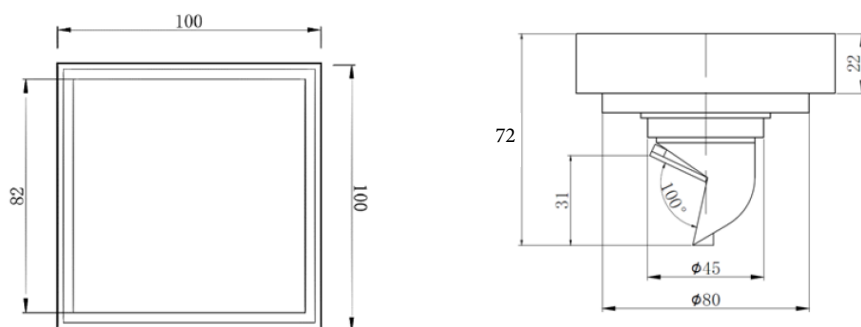

产品信息

卫浴五金

Floor Drain

Floor Drain

地漏

Material: brass

材质：黄铜

型号	表面处理	W x H x D in mm
FPQ106BG	拉丝金	100 x 100 x 72