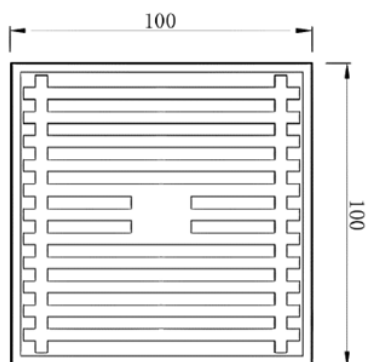

Floor Drain

地漏

Material: brass

材质: 黄铜

型号	表面处理	W x H x D in mm
F1007B	哑黑	100 x 100 x 46
		100 x 100 x 62

卫浴五金-清洁保养指导:

- 用柔软的纯棉布沾低浓度肥皂水擦拭产品表面，再用干净的绵布轻柔擦干表面，以保证表面光泽亮丽。
- 切勿使用含有漂白剂、磨损性或洗涤性的清洁剂，类似产品会损坏镀铬表面。