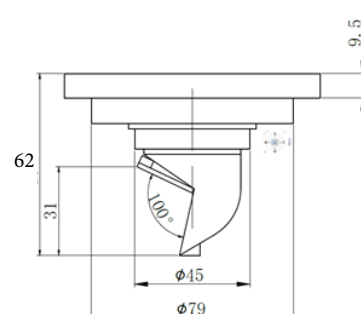

Floor Drain

地漏

Material: brass

材质: 黄铜

型号	表面处理	W x H x D in mm
F1007B	哑黑	100 x 100 x 46
		100 x 100 x 62

卫浴五金-清洁保养指导:

- 用柔软的纯棉布沾低浓度肥皂水擦拭产品表面，再用干净的绵布轻柔擦干表面，以保证表面光泽亮丽。
- 切勿使用含有漂白剂、磨损性或洗涤性的清洁剂，类似产品会损坏镀铬表面。