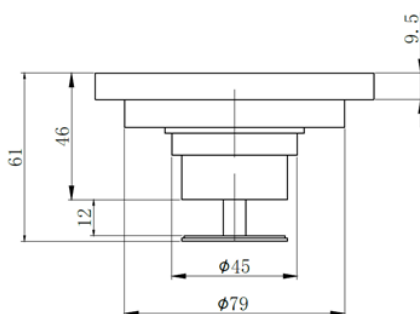

Floor Drain

地漏

Material: brass

材质: 黄铜

型号	表面处理	W x H x D in mm
F1007B	哑黑	100 x 100 x 46
		100 x 100 x 62

卫浴五金-清洁保养指导:

- 用柔软的纯棉布沾低浓度肥皂水擦拭产品表面，再用干净的绵布轻柔擦干表面，以保证表面光泽亮丽。
- 切勿使用含有漂白剂、磨损性或洗涤性的清洁剂，类似产品会损坏镀铬表面。