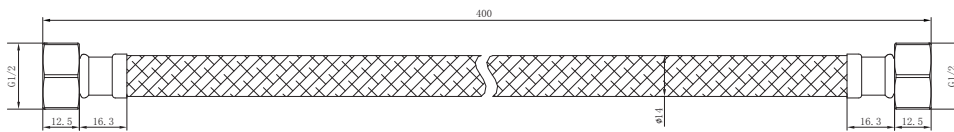

产品信息

卫浴五金

Hose 软管

型号	颜色	W x H x D
902002-40	银色	Φ14 x 400 mm

内管	TPV
螺帽	铜镀镍，铜芯
编织管	304不锈钢编织
连接口径	G1/2 * G1/2

安装注意事项 Installation

- 1、自出货之日起，产品质保5年，在质保期内正常使用情况下，由于产品本身导致的故障问题。艾利秀将负责免费维修或调换配件，具体可向销售方咨询；
- 2、务必按照艾利秀官方说明书和安装视频要求进行安装，未按要求安装所造成的产品损坏，仅提供有偿维修服务；
- 3、安装完成后，请检查各连接处是否连接紧密，已保证产品出水正常；
- 4、切勿使用带有腐蚀性（强酸或强碱）的清洁剂以及粗糙带有研磨作用的抹布来清洁产品；
- 5、产品需要维修或更换时，请保留好维修前的外观照片，尽量用原包装将产品保护妥当并寄回，以免物流过程中产生磕碰，造成纠纷。