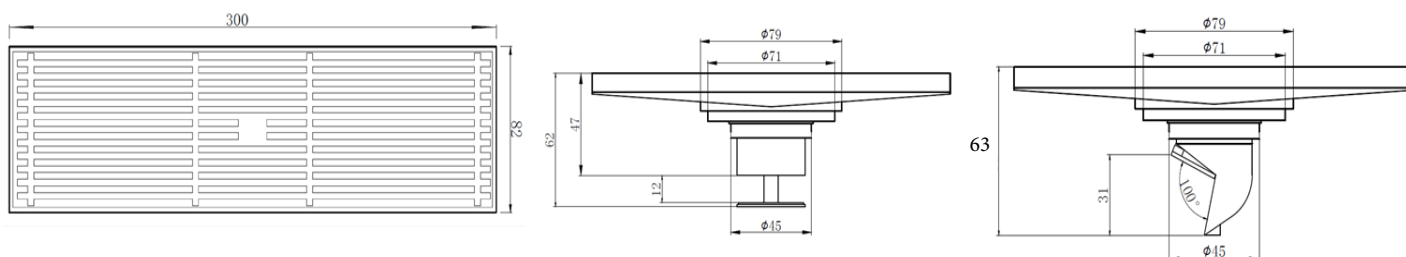

产品信息

卫浴五金

Floor Drain

Floor Drain

地漏

Material: brass

材质: 黄铜

型号	表面处理	W x H x D in mm
F10073NK	镀镍拉丝	300 x 82 x 47
		300 x 82 x 63