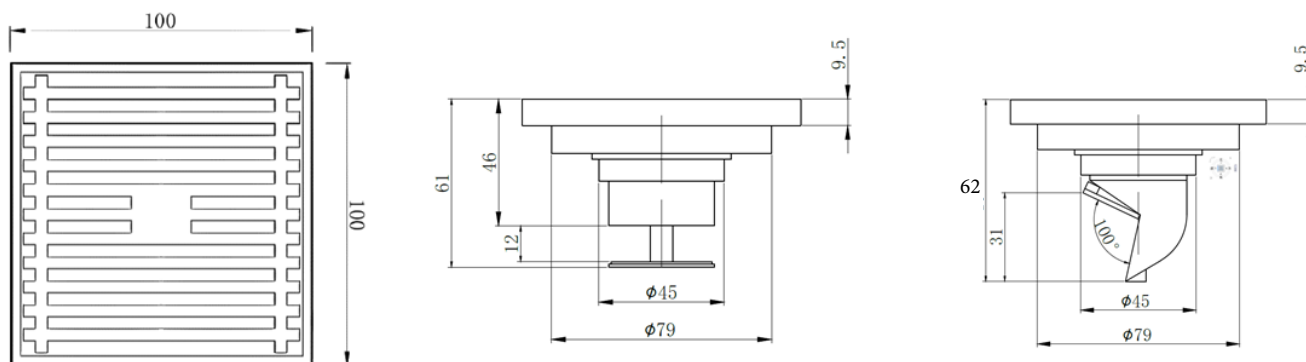

产品信息

卫浴五金

Floor Drain

Floor Drain

地漏

Material: brass

材质: 黄铜

型号	表面处理	W x H x D in mm
F1007B	哑黑	100 x 100 x 46
		100 x 100 x 62