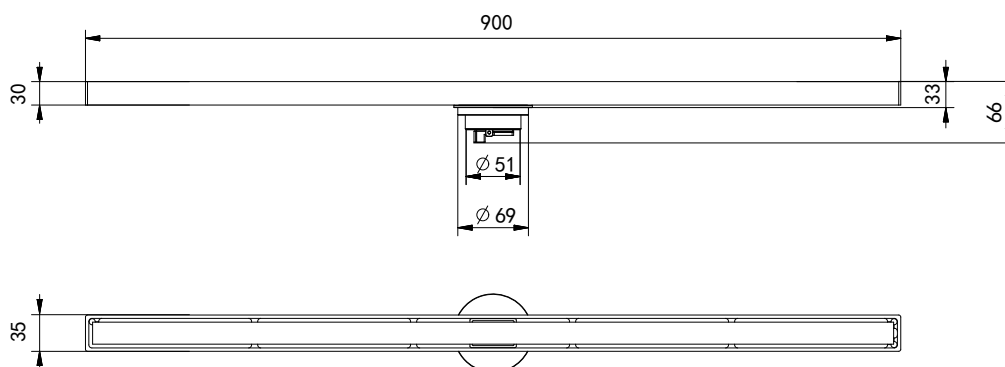

Floor Drain

线性地漏

Material: Stainless Steel

材质：不锈钢

型号	表面处理	W x H x D in mm
FPT194B-900	哑黑	900 x 35 x 66

卫浴五金-清洁保养指导：

- 用柔软的纯棉布沾低浓度肥皂水擦拭产品表面，再用干净的棉布轻柔擦干表面，以保证表面光泽亮丽。
- 切勿使用含有漂白剂、磨损性或洗涤性的清洁剂，类似产品会损坏产品表面。