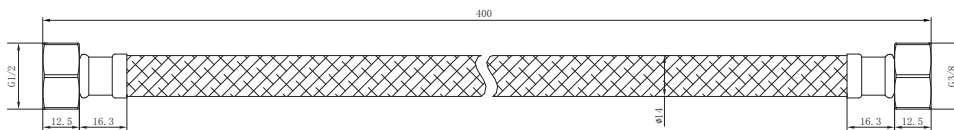

产品信息

卫浴五金

Hose 软管

型号	颜色	W x H x D
902007-40	银色	Φ14 x 400 mm

内管	TPV
螺帽	铜镀镍，铜芯
编织管	304不锈钢编织
连接口径	G1/2 * G3/8

安装注意事项 Installation

- 1、务必按照艾利秀官方说明书和安装视频要求进行安装，未按要求安装所造成的产品损坏，仅提供有偿维修服务；
- 2、安装完成后，请检查各连接处是否连接紧密，已保证产品出水正常；
- 3、切勿使用带有腐蚀性（强酸或强碱）的清洁剂以及粗糙带有研磨作用的抹布来清洁产品；
- 4、产品需要维修或更换时，请保留好维修前的外观照片，尽量用原包装将产品保护妥当并寄回，以免物流过程中产生磕碰，造成纠纷。