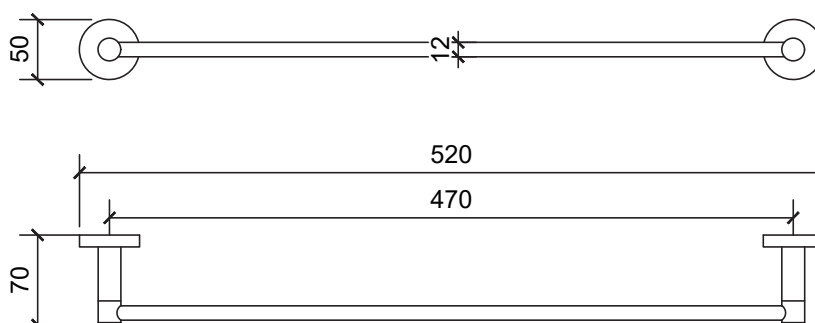

# Product Details

Bathroom-Accessories

*Project*

Project Line

Towel Rail

Covered screws

Material: Metal

Code	Colour	W x H x D
821002-500	Chrome	520 x 50 x 70 mm

# 产品信息

卫浴五金

工程系列

Project Line

毛巾杆

Covered screws

Material: Metal

型号	颜色	W x H x D
821002-500	镀铬	520 x 50 x 70 mm