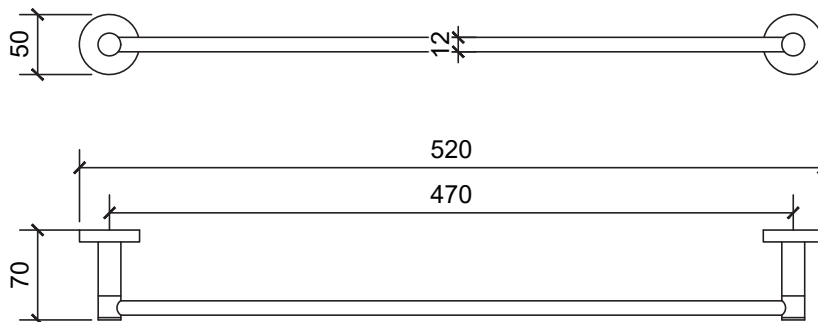

# 产品信息

卫浴五金

工程系列

Project Line

毛巾杆

Covered screws

Material: Metal

型号	颜色	W x H x D
821002-500	镀铬	520 x 50 x 70 mm