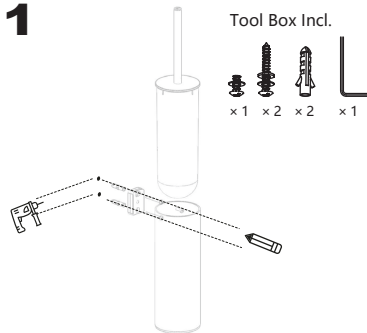

1

2

3

4

ALISEO GmbH
G E R M A N Y

Installation Manual

Art. 030674
030672
030675

ALISEO GmbH
Leutkirchstrabe63·77723
Gengenbach·Germany
E-mail: Info@aliseo.de
info@aliseochina.com

www.aliseo.de
www.aliseochina.com