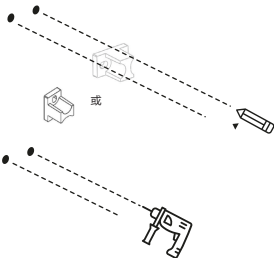

1 安装准备

配件盒内包含：

电钻

电钻头

铅笔

螺丝刀

2 铅笔定位并打孔

3 将膨胀胶塞装入墙孔内 将螺帽和螺丝对孔锁紧至膨胀胶塞内

4 将产品套入底座并拧紧内六角螺丝 安装完毕

ALISEO GmbH
G E R M A N Y

安装说明书

适用产品型号：790027/790026

ALISEO GmbH
Leutkirchstrabe63·77723
Gengenbach·Germany
E-mail: Info@aliseo.de
info@aliseochina.com

www.aliseo.de
www.aliseochina.com