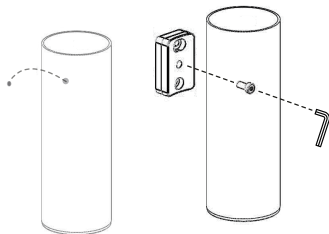

1

2

3

4

ALISEO GmbH
G E R M A N Y

Installation Manual

Art. 030674
030672
030675

ALISEO GmbH
Leutkirchstrabe63·77723
Gengenbach·Germany
E-mail: Info@aliseo.de
info@aliseochina.com

www.aliseo.de
www.aliseochina.com