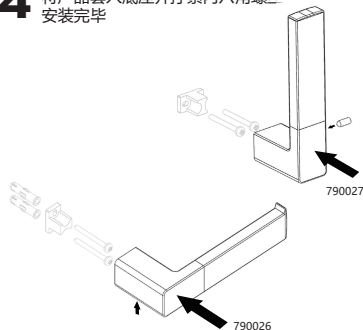

1 安装准备

配件盒内包含：

电钻

电钻头

铅笔

螺丝刀

2 铅笔定位并打孔

3 将膨胀胶塞装入墙孔内 将螺帽和螺丝对孔锁紧至膨胀胶塞内

4 将产品套入底座并拧紧内六角螺丝 安装完毕

ALISEO GmbH
G E R M A N Y

安装说明书

适用产品型号：790027/790026

ALISEO GmbH
Leutkirchstrabe63·77723
Gengenbach·Germany
E-mail: Info@aliseo.de
info@aliseochina.com

www.aliseo.de
www.aliseochina.com