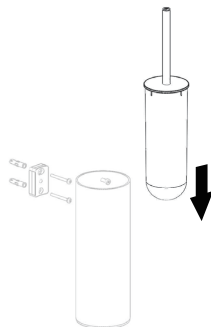

ALISEO GmbH
G E R M A N Y

Installation Manual

Art. 030674
030672
030675

ALISEO GmbH
Leutkirchstrabe63·77723
Gengenbach·Germany
E-mail: Info@aliseo.de
info@aliseochina.com

www.aliseo.de
www.aliseochina.com