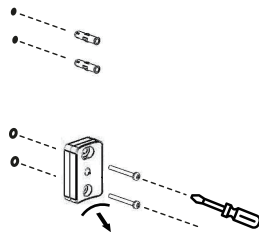

1

2

3

4

ALISEO GmbH
G E R M A N Y

Installation Manual

Art. 030674
030672
030675

ALISEO GmbH
Leutkirchstrabe63·77723
Gengenbach·Germany
E-mail: Info@aliseo.de
info@aliseochina.com

www.aliseo.de
www.aliseochina.com