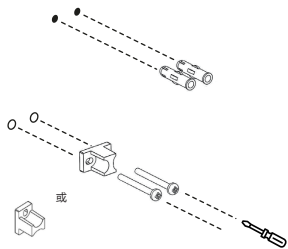

1 安装准备

配件盒内包含：

电钻

电钻头

铅笔

螺丝刀

2 铅笔定位并打孔

3 将膨胀胶塞装入墙孔内 将螺帽和螺丝对孔锁紧至膨胀胶塞内

4 将产品套入底座并拧紧内六角螺丝 安装完毕

ALISEO GmbH
G E R M A N Y

安装说明书

适用产品型号：790027/790026

ALISEO GmbH
Leutkirchstrabe63·77723
Gengenbach·Germany
E-mail: Info@aliseo.de
info@aliseochina.com

www.aliseo.de
www.aliseochina.com