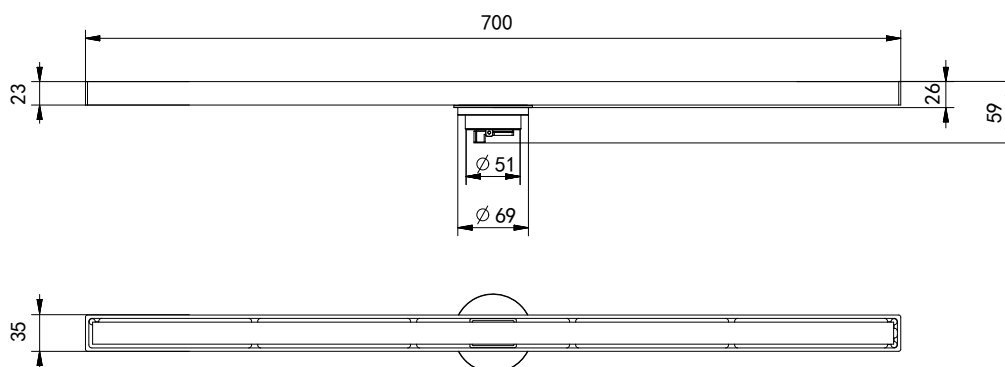

## Floor Drain

### 线性地漏

Material: Stainless Steel

材质：不锈钢

型号	表面处理	W x H x D in mm
FPT194B-700	哑黑	700 x 35 x 59