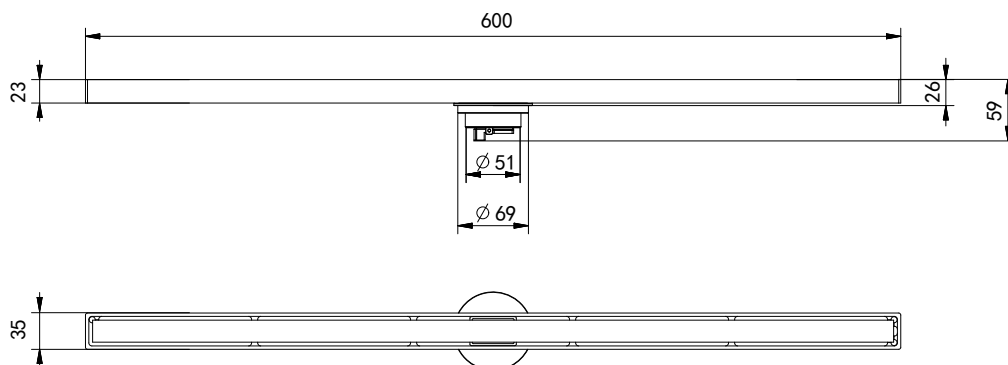

Floor Drain

线性地漏

Material: Stainless Steel

材质：不锈钢

型号	表面处理	W x H x D in mm
FPT194-600	拉丝	600 x 35 x 59

卫浴五金-清洁保养指导：

- 用柔软的纯棉布沾低浓度肥皂水擦拭产品表面，再用干净的棉布轻柔擦干表面，以保证表面光泽亮丽。
- 切勿使用含有漂白剂、磨损性或洗涤性的清洁剂，类似产品会损坏产品表面。