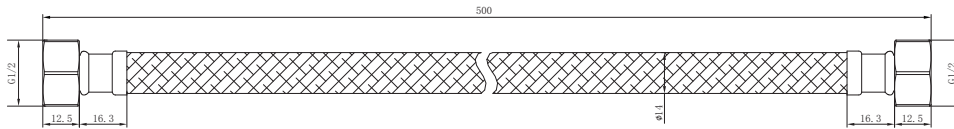

## Hose 软管

型号	颜色	W x H x D
902002-50	银色	Φ14 x 500 mm

内管	TPV
螺帽	铜镀镍，铜芯
编织管	304不锈钢编织
连接口径	G1/2 * G1/2