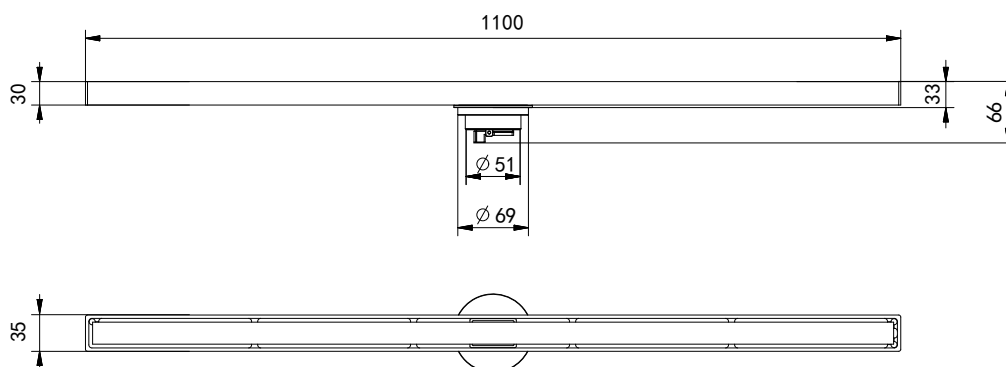

## Floor Drain

### 线性地漏

Material: Stainless Steel

材质：不锈钢

型号	表面处理	W x H x D in mm
FPT194-1100	拉丝	1100 x 35 x 66