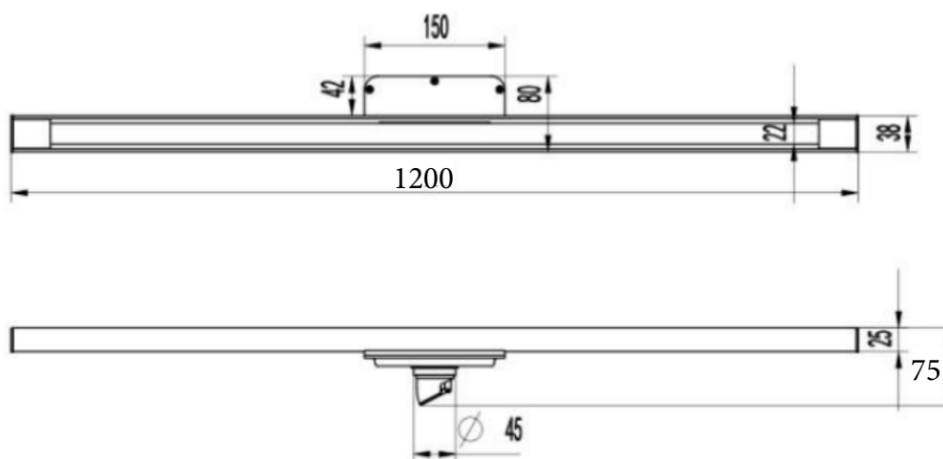

Floor Drain

线性地漏

Material: Brass

材质：黄铜

型号	表面处理	W x H x D in mm
FPQ172-1200	镀镍拉丝	1200 x 38 x 75

卫浴五金-清洁保养指导：

- 用柔软的纯棉布沾低浓度肥皂水擦拭产品表面，再用干净的棉布轻柔擦干表面，以保证表面光泽亮丽。
- 切勿使用含有漂白剂、磨损性或洗涤性的清洁剂，类似产品会损坏产品表面。