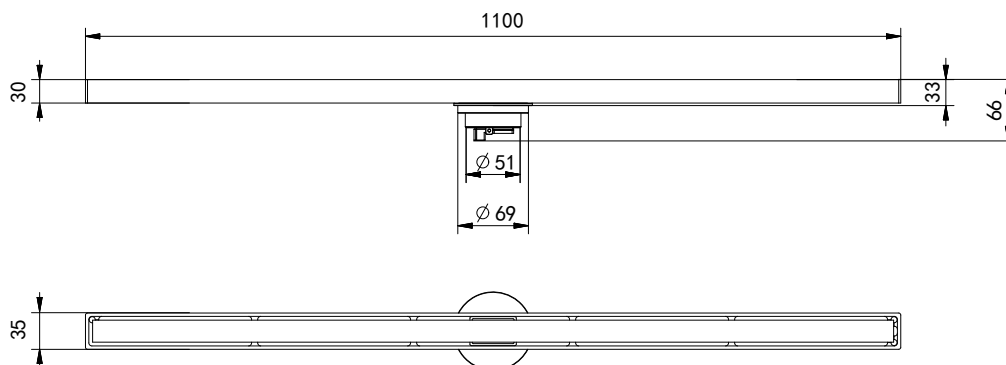

Floor Drain

线性地漏

Material: Stainless Steel

材质：不锈钢

型号	表面处理	W x H x D in mm
FPT194B-1100	哑黑	1100 x 35 x 66

卫浴五金-清洁保养指导：

- 用柔软的纯棉布沾低浓度肥皂水擦拭产品表面，再用干净的棉布轻柔擦干表面，以保证表面光泽亮丽。
- 切勿使用含有漂白剂、磨损性或洗涤性的清洁剂，类似产品会损坏产品表面。