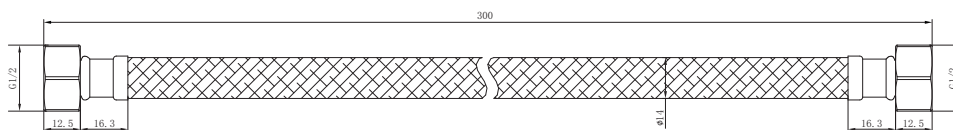

产品信息

卫浴五金

Hose 软管

型号	颜色	W x H x D
902003-30	银色	Φ14 x 300 mm

内管	TPV
螺帽	铜镀镍，铜芯
编织管	304不锈钢编织
功能特点	内含弹簧防折弯
连接口径	G1/2 * G1/2

安装注意事项 Installation

- 1、自出货之日起，产品质保5年，在质保期内正常使用情况下，由于产品本身导致的故障问题。艾利秀将负责免费维修或调换配件，具体可向销售方咨询；
- 2、务必按照艾利秀官方说明书和安装视频要求进行安装，未按要求安装所造成的产品损坏，仅提供有偿维修服务；
- 3、安装完成后，请检查各连接处是否连接紧密，已保证产品出水正常；
- 4、切勿使用带有腐蚀性（强酸或强碱）的清洁剂以及粗糙带有研磨作用的抹布来清洁产品；
- 5、产品需要维修或更换时，请保留好维修前的外观照片，尽量用原包装将产品保护妥当并寄回，以免物流过程中产生磕碰，造成纠纷。