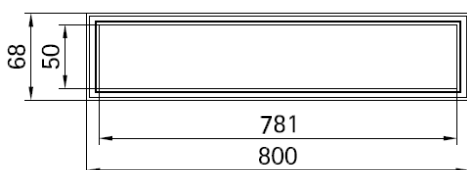

Floor Drain

地漏

Material: Stainless Steel

材质：不锈钢

型号	阀芯	表面处理	W x H x D in mm
FPG127-800	嵌入式阀芯	拉丝	800 x 68 x 72

卫浴五金-清洁保养指导：

- 用柔软的纯棉布沾低浓度肥皂水擦拭产品表面，再用干净的棉布轻柔擦干表面，以保证表面光泽亮丽。
- 切勿使用含有漂白剂、磨损性或洗涤性的清洁剂，类似产品会损坏产品表面。