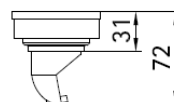

Floor Drain

地漏

Material: Stainless Steel

材质：不锈钢

型号	阀芯	表面处理	W x H x D in mm
FPG127-800	嵌入式阀芯	拉丝	800 x 68 x 72

卫浴五金-清洁保养指导：

- 用柔软的纯棉布沾低浓度肥皂水擦拭产品表面，再用干净的棉布轻柔擦干表面，以保证表面光泽亮丽。
- 切勿使用含有漂白剂、磨损性或洗涤性的清洁剂，类似产品会损坏产品表面。