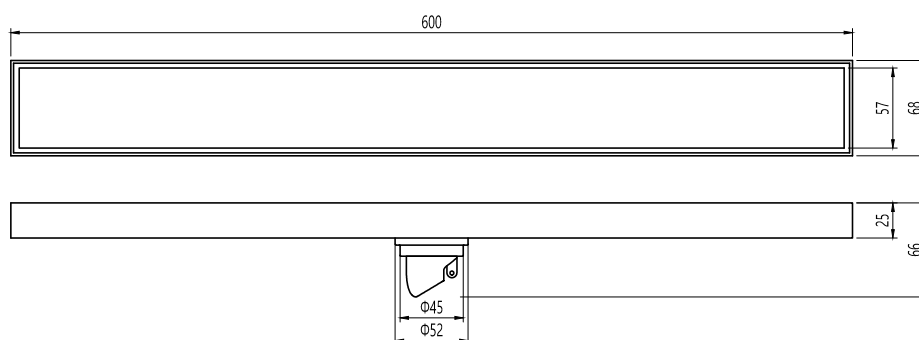

Floor Drain

地漏

Material: Stainless Steel

材质：不锈钢

型号	阀芯	表面处理	W x H x D in mm
FPQ143BG-600	黑色阀芯	拉丝金	600 x 68 x 66

卫浴五金-清洁保养指导：

- 用柔软的纯棉布沾低浓度肥皂水擦拭产品表面，再用干净的棉布轻柔擦干表面，以保证表面光泽亮丽。
- 切勿使用含有漂白剂、磨损性或洗涤性的清洁剂，类似产品会损坏产品表面。