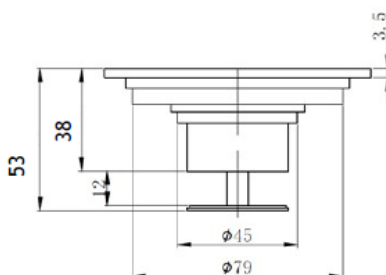

Floor Drain

洗衣机地漏

Material: brass
材质：黄铜

型号	阀芯	表面处理	W x H x D in mm
FPA404	铜阀芯	镀铬	100 x 100 x 38
FPB404	塑料小侧翻	镀铬	100 x 100 x 59

卫浴五金-清洁保养指导:

- 用柔软的纯棉布沾低浓度肥皂水擦拭产品表面，再用干净的绵布轻柔擦干表面，以保证表面光泽亮丽。
- 切勿使用含有漂白剂、磨损性或洗涤性的清洁剂，类似产品会损坏镀铬表面。