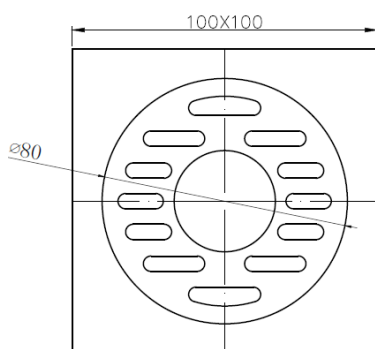

Floor Drain

洗衣机地漏

Material: brass
材质：黄铜

型号	阀芯	表面处理	W x H x D in mm
FPA404	铜阀芯	镀铬	100 x 100 x 38
FPB404	塑料小侧翻	镀铬	100 x 100 x 59

卫浴五金-清洁保养指导:

- 用柔软的纯棉布沾低浓度肥皂水擦拭产品表面，再用干净的绵布轻柔擦干表面，以保证表面光泽亮丽。
- 切勿使用含有漂白剂、磨损性或洗涤性的清洁剂，类似产品会损坏镀铬表面。