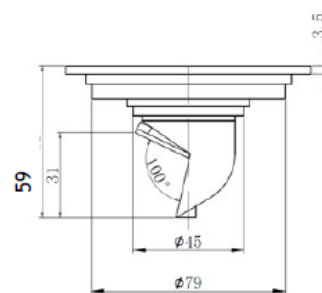

Floor Drain

洗衣机地漏

Material: brass
材质：黄铜

型号	阀芯	表面处理	W x H x D in mm
FPA404	铜阀芯	镀铬	100 x 100 x 38
FPB404	塑料小侧翻	镀铬	100 x 100 x 59

卫浴五金-清洁保养指导:

- 用柔软的纯棉布沾低浓度肥皂水擦拭产品表面，再用干净的绵布轻柔擦干表面，以保证表面光泽亮丽。
- 切勿使用含有漂白剂、磨损性或洗涤性的清洁剂，类似产品会损坏镀铬表面。