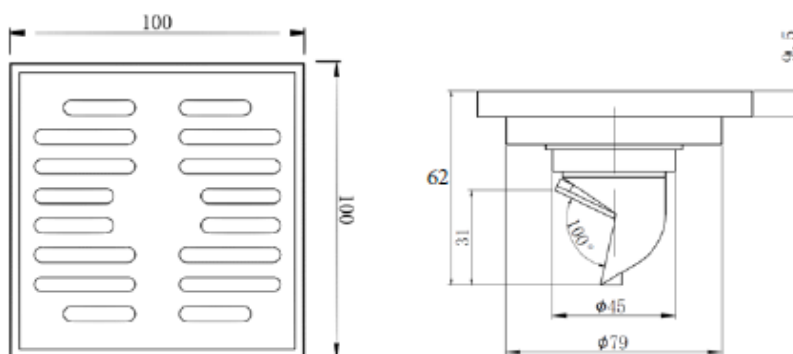

产品信息

卫浴五金

Floor Drain

Floor Drain

地漏

Material: brass

材质: 黄铜

型号	表面处理	W x H x D in mm
FPQ113	镀铬	100 x 100 x 62