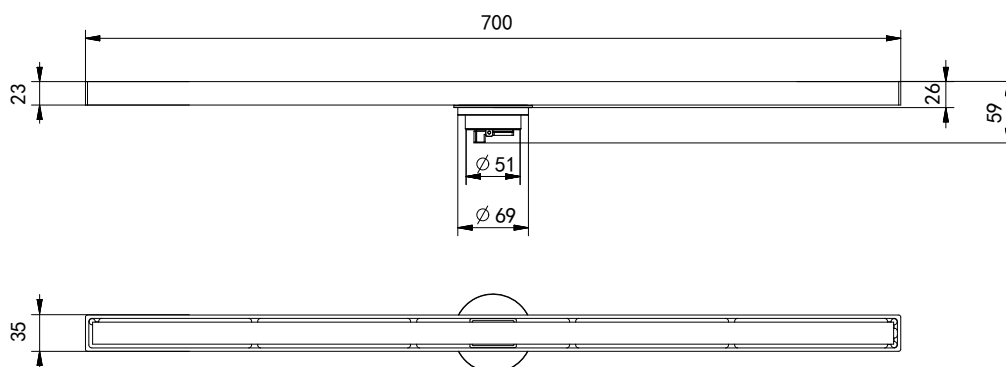

## Floor Drain

### 线性地漏

Material: Stainless Steel

材质：不锈钢

型号	表面处理	W x H x D in mm
FPT194-700	拉丝	700 x 35 x 59