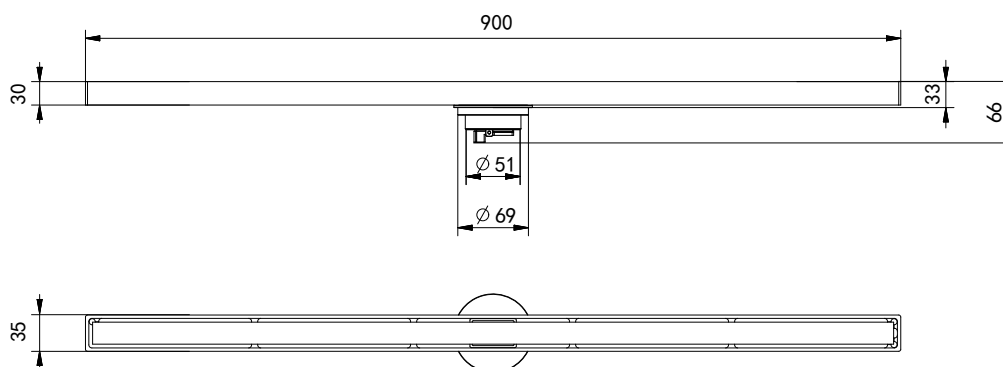

Floor Drain

线性地漏

Material: Stainless Steel

材质：不锈钢

型号	表面处理	W x H x D in mm
FPT194BG-900	拉丝金	900 x 35 x 66

卫浴五金-清洁保养指导：

- 用柔软的纯棉布沾低浓度肥皂水擦拭产品表面，再用干净的棉布轻柔擦干表面，以保证表面光泽亮丽。
- 切勿使用含有漂白剂、磨损性或洗涤性的清洁剂，类似产品会损坏产品表面。