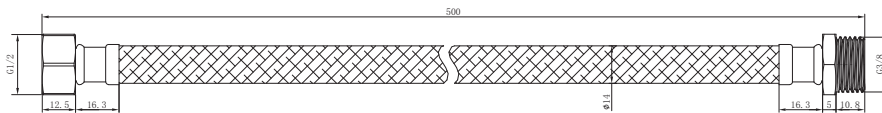

## Hose 软管

型号	颜色	W x H x D
902006-50	银色	Φ14 x 500 mm

内管	TPV
螺帽	铜镀镍，铜芯，铜外牙
编织管	304不锈钢编织
功能特点	内含弹簧防折弯
连接口径	G1/2 * G3/8 (外牙)