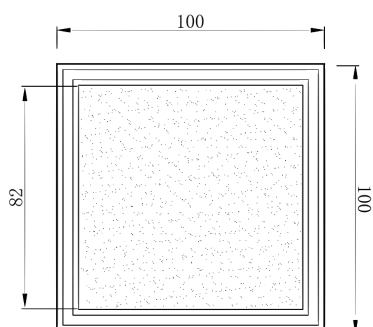

产品信息

卫浴五金

Floor Drain

Floor Drain

地漏

Material: brass

材质: 黄铜

型号	表面处理	W x H x D in mm
FPQ105	镀铬	100 x 100 x 71