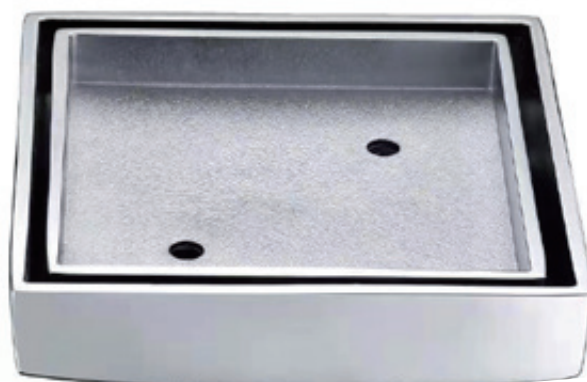

产品信息

卫浴五金

Floor Drain

Floor Drain

地漏

Material: brass

材质: 黄铜

型号	表面处理	W x H x D in mm
FPQ105	镀铬	100 x 100 x 71