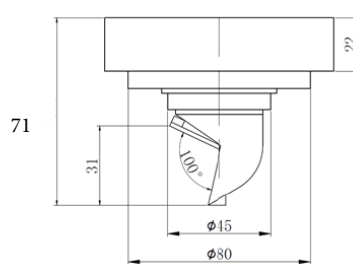

产品信息

卫浴五金

Floor Drain

Floor Drain

地漏

Material: brass

材质: 黄铜

型号	表面处理	W x H x D in mm
FPQ105	镀铬	100 x 100 x 71