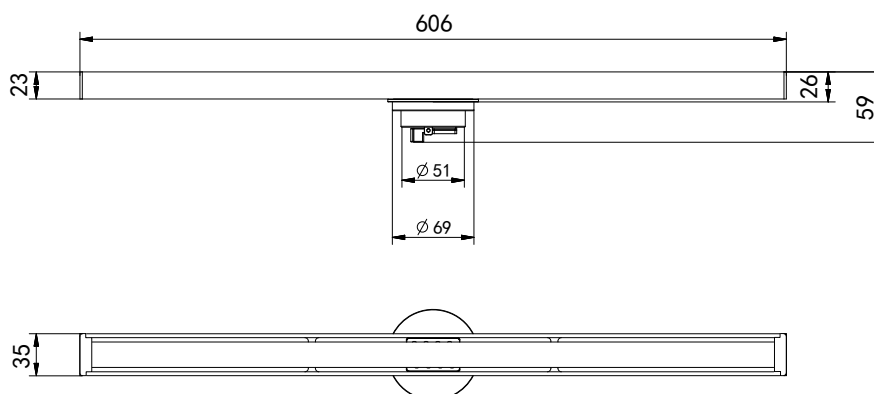

Floor Drain

线性地漏

Material: Brass

材质：黄铜

型号	表面处理	W x H x D in mm
FPT192-600	拉丝	606 x 35 x 59

卫浴五金-清洁保养指导：

- 用柔软的纯棉布沾低浓度肥皂水擦拭产品表面，再用干净的棉布轻柔擦干表面，以保证表面光泽亮丽。
- 切勿使用含有漂白剂、磨损性或洗涤性的清洁剂，类似产品会损坏产品表面。