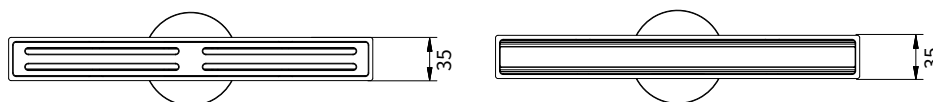

## Floor Drain

### 线性地漏

Material: Brass

材质：黄铜

型号	表面处理	W x H x D in mm
FPT193-300	拉丝	300 x 35 x 59