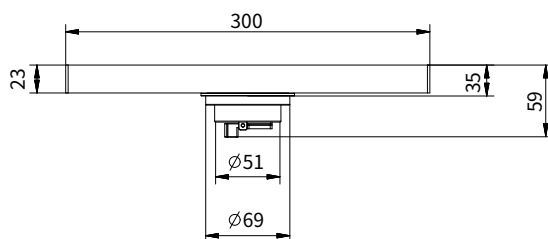

## Floor Drain

### 线性地漏

Material: Brass

材质：黄铜

型号	表面处理	W x H x D in mm
FPT193-300	拉丝	300 x 35 x 59