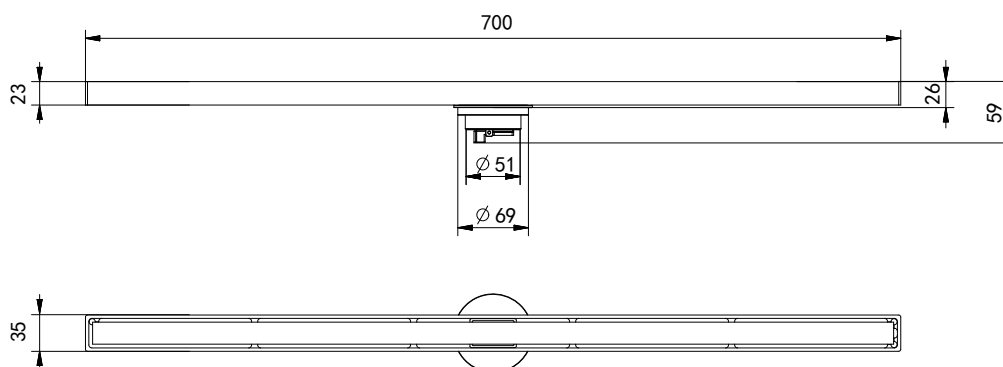

Floor Drain

线性地漏

Material: Stainless Steel

材质：不锈钢

型号	表面处理	W x H x D in mm
FPT194BR-700	拉丝古铜	700 x 35 x 59

卫浴五金-清洁保养指导：

- 用柔软的纯棉布沾低浓度肥皂水擦拭产品表面，再用干净的棉布轻柔擦干表面，以保证表面光泽亮丽。
- 切勿使用含有漂白剂、磨损性或洗涤性的清洁剂，类似产品会损坏产品表面。