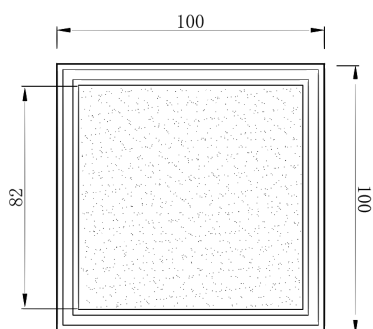

产品信息

卫浴五金

Floor Drain

Floor Drain

地漏

Material: brass

材质: 黄铜

型号	表面处理	W x H x D in mm
FPQ105BR	拉丝古铜	100 x 100 x 71