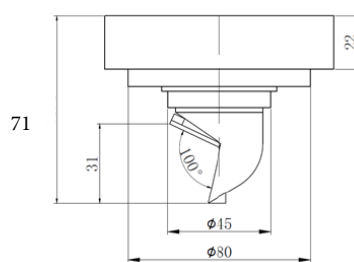

产品信息

卫浴五金

Floor Drain

Floor Drain

地漏

Material: brass

材质: 黄铜

型号	表面处理	W x H x D in mm
FPQ105BR	拉丝古铜	100 x 100 x 71