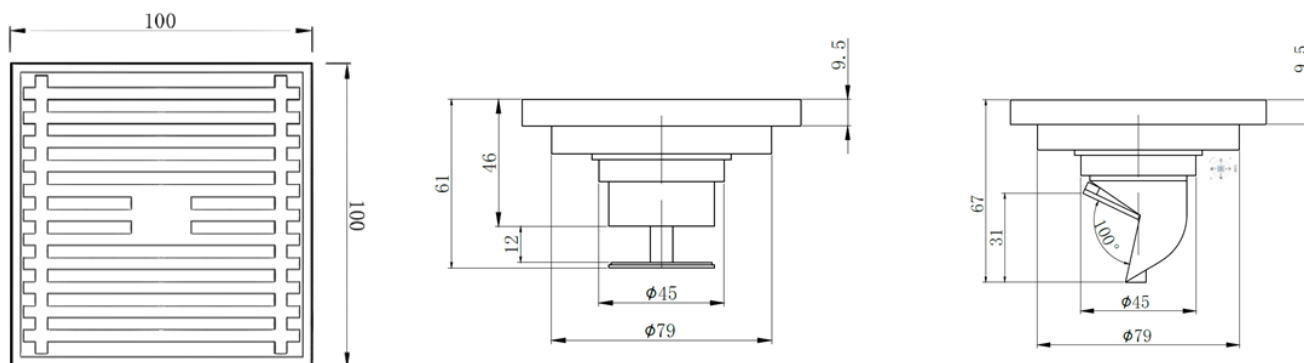

Floor Drain

地漏

Material: Stainless Steel

材质: 不锈钢(加厚)

型号	阀芯	表面处理	W x H x D in mm
FPA108	铜阀芯	拉丝	100 x 100 x 46
FPB108	塑料小侧翻	拉丝	100 x 100 x 67

卫浴五金-清洁保养指导:

- 用柔软的纯棉布沾低浓度肥皂水擦拭产品表面，再用干净的绵布轻柔擦干表面，以保证表面光泽亮丽。
- 切勿使用含有漂白剂、磨损性或洗涤性的清洁剂，类似产品会损坏镀铬表面。