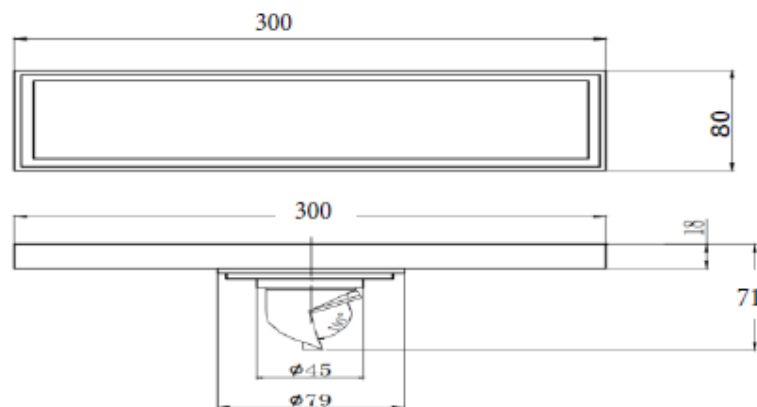

Product Details

Bathroom-Accessories

Floor Drain

Floor Drain

地漏

Material: Brass

材质: 黄铜

型号	表面处理	W x H x D in mm
FPQ138BHL-300	枪黑	300 x 80 x 71