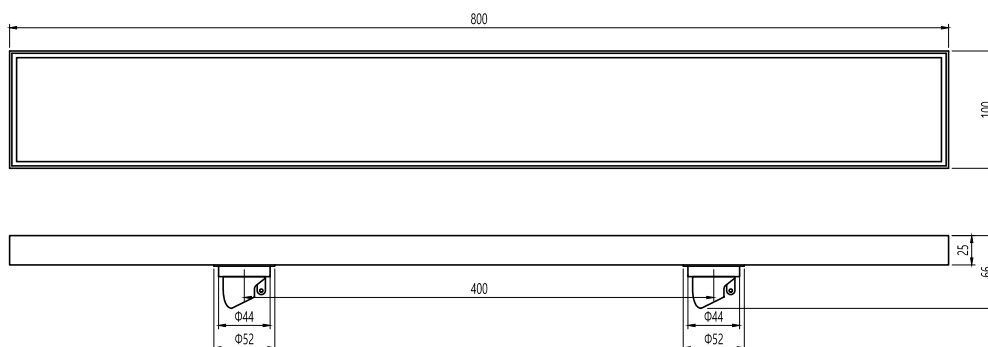

Floor Drain

地漏

Material: Stainless Steel

材质：不锈钢

型号	表面处理	W x H x D in mm
FPQ146BG-800	拉丝金	800 x 100 x 66

卫浴五金-清洁保养指导：

- 用柔软的纯棉布沾低浓度肥皂水擦拭产品表面，再用干净的棉布轻柔擦干表面，以保证表面光泽亮丽。
- 切勿使用含有漂白剂、磨损性或洗涤性的清洁剂，类似产品会损坏产品表面。