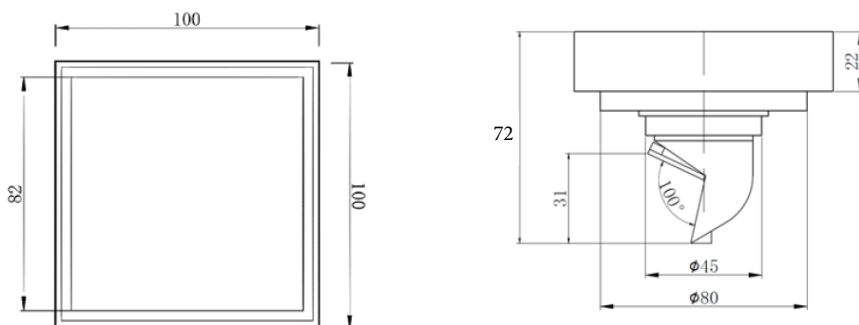

产品信息

卫浴五金

Floor Drain

Floor Drain

地漏

Material: brass

材质: 黄铜

型号	表面处理	W x H x D in mm
FPQ106BHL	镀铬	100 x 100 x 72