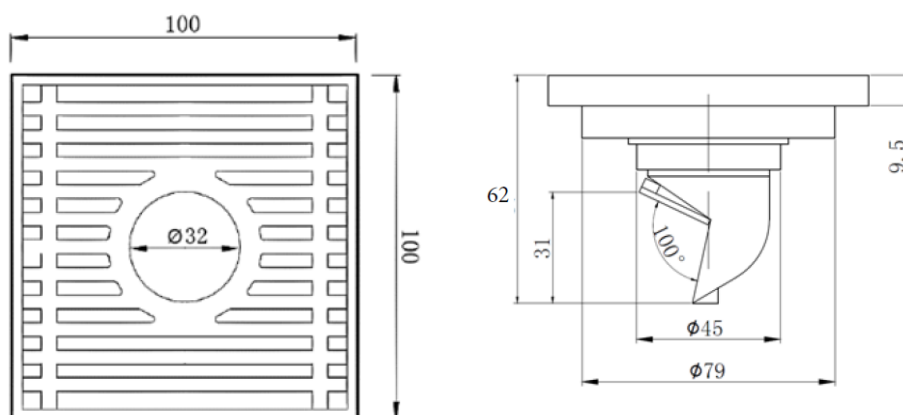

产品信息

卫浴五金

Floor Drain

Floor Drain

洗衣机地漏

Material: brass

材质: 黄铜

型号	表面处理	W x H x D in mm
FPQ207	镀铬	100 x 100 x 62