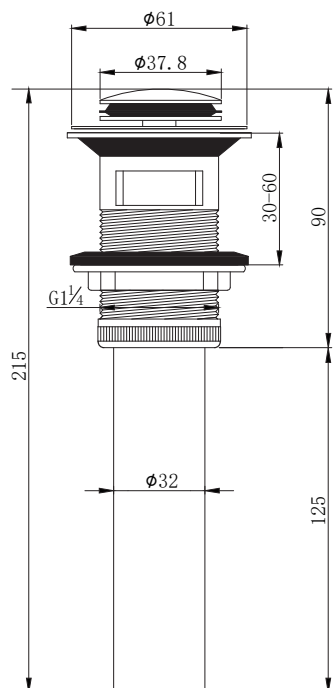

## Basin Waste 台盆下水

型号	颜色	W x H x D
903101-1	哑黑色	61 x 215 x 61 mm

产品材质	黄铜+不锈钢
下水方式	小盖按压弹跳
溢水孔	带溢水孔
适合台盆孔径	41-51mm (G1 ¼)
适合台盆厚度	30-60mm
排水管尺寸	国标32mm排水管