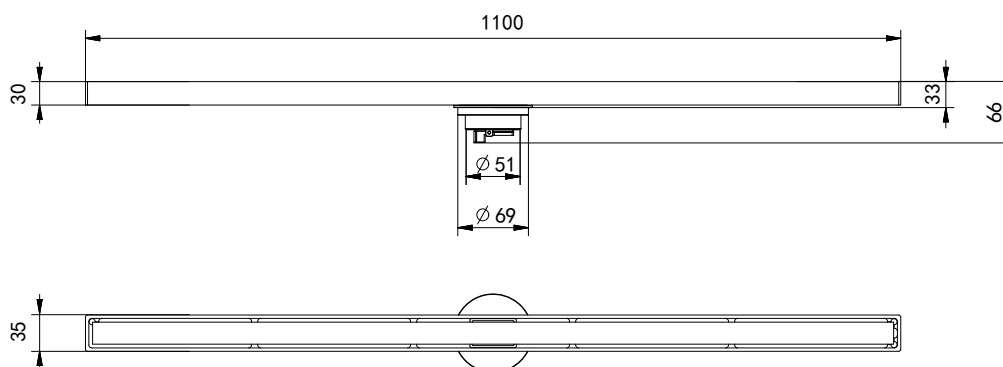

Floor Drain

线性地漏

Material: Stainless Steel

材质：不锈钢

型号	表面处理	W x H x D in mm
FPT194BR-1100	拉丝古铜	1100 x 35 x 66

卫浴五金-清洁保养指导：

- 用柔软的纯棉布沾低浓度肥皂水擦拭产品表面，再用干净的棉布轻柔擦干表面，以保证表面光泽亮丽。
- 切勿使用含有漂白剂、磨损性或洗涤性的清洁剂，类似产品会损坏产品表面。