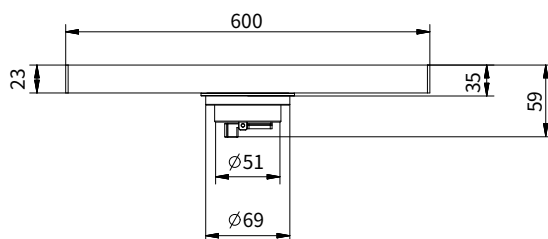

Floor Drain

线性地漏

Material: Brass

材质：黄铜

型号	表面处理	W x H x D in mm
FPT193B-600	哑黑色	600 x 35 x 59

卫浴五金-清洁保养指导：

- 用柔软的纯棉布沾低浓度肥皂水擦拭产品表面，再用干净的棉布轻柔擦干表面，以保证表面光泽亮丽。
- 切勿使用含有漂白剂、磨损性或洗涤性的清洁剂，类似产品会损坏产品表面。