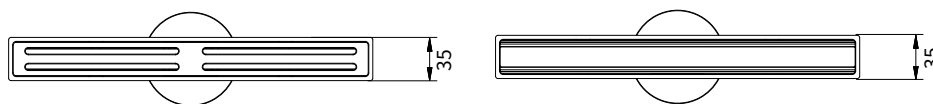

Floor Drain

线性地漏

Material: Brass

材质：黄铜

型号	表面处理	W x H x D in mm
FPT193B-600	哑黑色	600 x 35 x 59

卫浴五金-清洁保养指导：

- 用柔软的纯棉布沾低浓度肥皂水擦拭产品表面，再用干净的棉布轻柔擦干表面，以保证表面光泽亮丽。
- 切勿使用含有漂白剂、磨损性或洗涤性的清洁剂，类似产品会损坏产品表面。