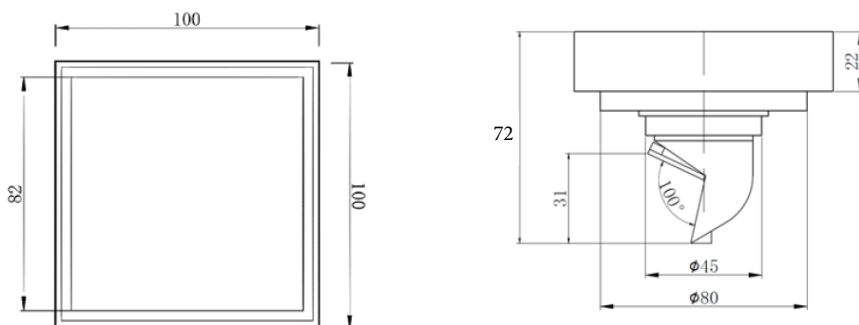

产品信息

卫浴五金

Floor Drain

Floor Drain

地漏

Material: brass

材质：黄铜

型号	表面处理	W x H x D in mm
FPQ106B	哑黑	100 x 100 x 72