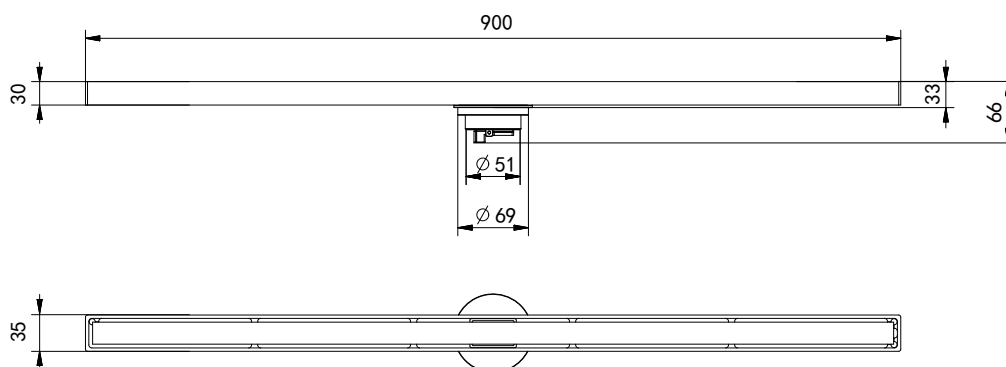

Floor Drain

线性地漏

Material: Stainless Steel

材质：不锈钢

型号	表面处理	W x H x D in mm
FPT194-900	拉丝	900 x 35 x 66

卫浴五金-清洁保养指导：

- 用柔软的纯棉布沾低浓度肥皂水擦拭产品表面，再用干净的棉布轻柔擦干表面，以保证表面光泽亮丽。
- 切勿使用含有漂白剂、磨损性或洗涤性的清洁剂，类似产品会损坏产品表面。