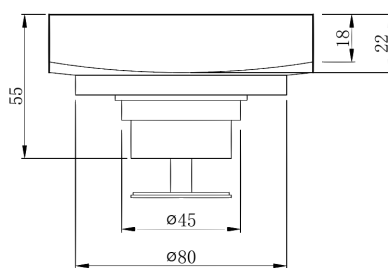

产品信息

卫浴五金

Floor Drain

Floor Drain

地漏

Material: brass

材质: 黄铜

型号	表面处理	W x H x D in mm
F1005BR	拉丝古铜	100 x 100 x 55 100 x 100 x 71