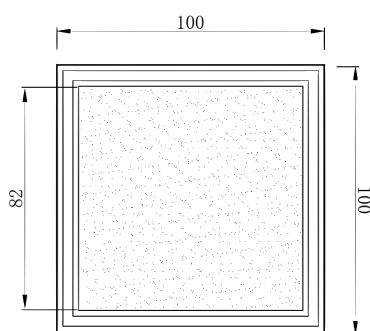

产品信息

卫浴五金

Floor Drain

Floor Drain

地漏

Material: brass

材质: 黄铜

型号	表面处理	W x H x D in mm
F1005BR	拉丝古铜	100 x 100 x 55 100 x 100 x 71