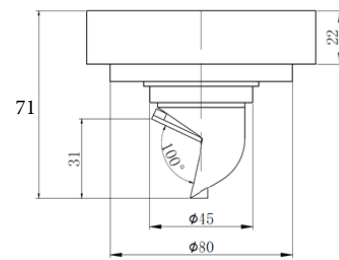

产品信息

卫浴五金

Floor Drain

Floor Drain

地漏

Material: brass

材质: 黄铜

型号	表面处理	W x H x D in mm
F1005BR	拉丝古铜	100 x 100 x 55 100 x 100 x 71