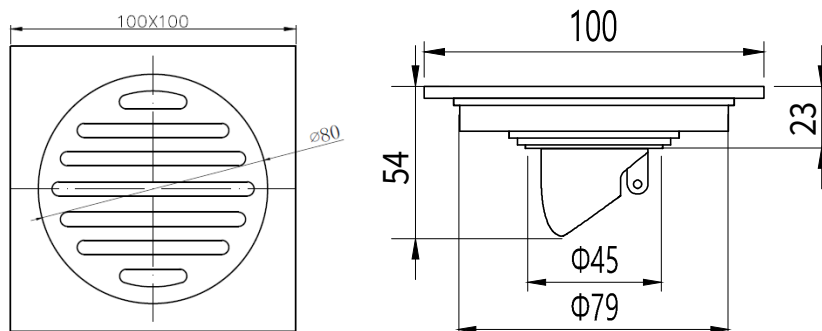

产品信息

卫浴五金

Floor Drain

Floor Drain

地漏

Material: Brass

材质：黄铜

型号	阀芯	表面处理	W x H x D in mm
FPQ304	黑色阀芯	镀铬	100 x 100 x 54