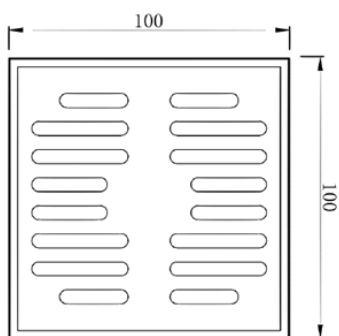

产品信息

卫浴五金

Floor Drain

Floor Drain

地漏

Material: brass

材质: 黄铜

型号	表面处理	W x H x D in mm
F1008	镀铬	100 x 100 x 46
		100 x 100 x 62