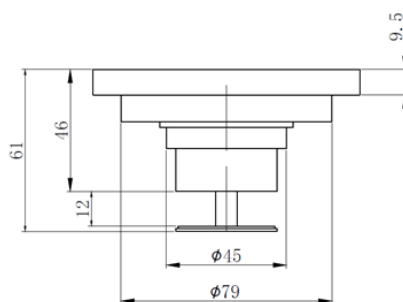

产品信息

卫浴五金

Floor Drain

Floor Drain

地漏

Material: brass

材质: 黄铜

型号	表面处理	W x H x D in mm
F1008	镀铬	100 x 100 x 46
		100 x 100 x 62