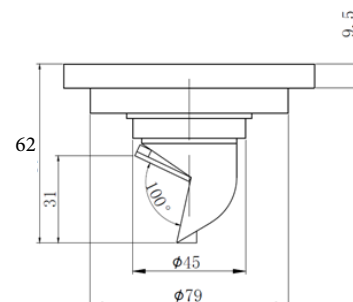

产品信息

卫浴五金

Floor Drain

Floor Drain

地漏

Material: brass

材质: 黄铜

型号	表面处理	W x H x D in mm
F1008	镀铬	100 x 100 x 46
		100 x 100 x 62